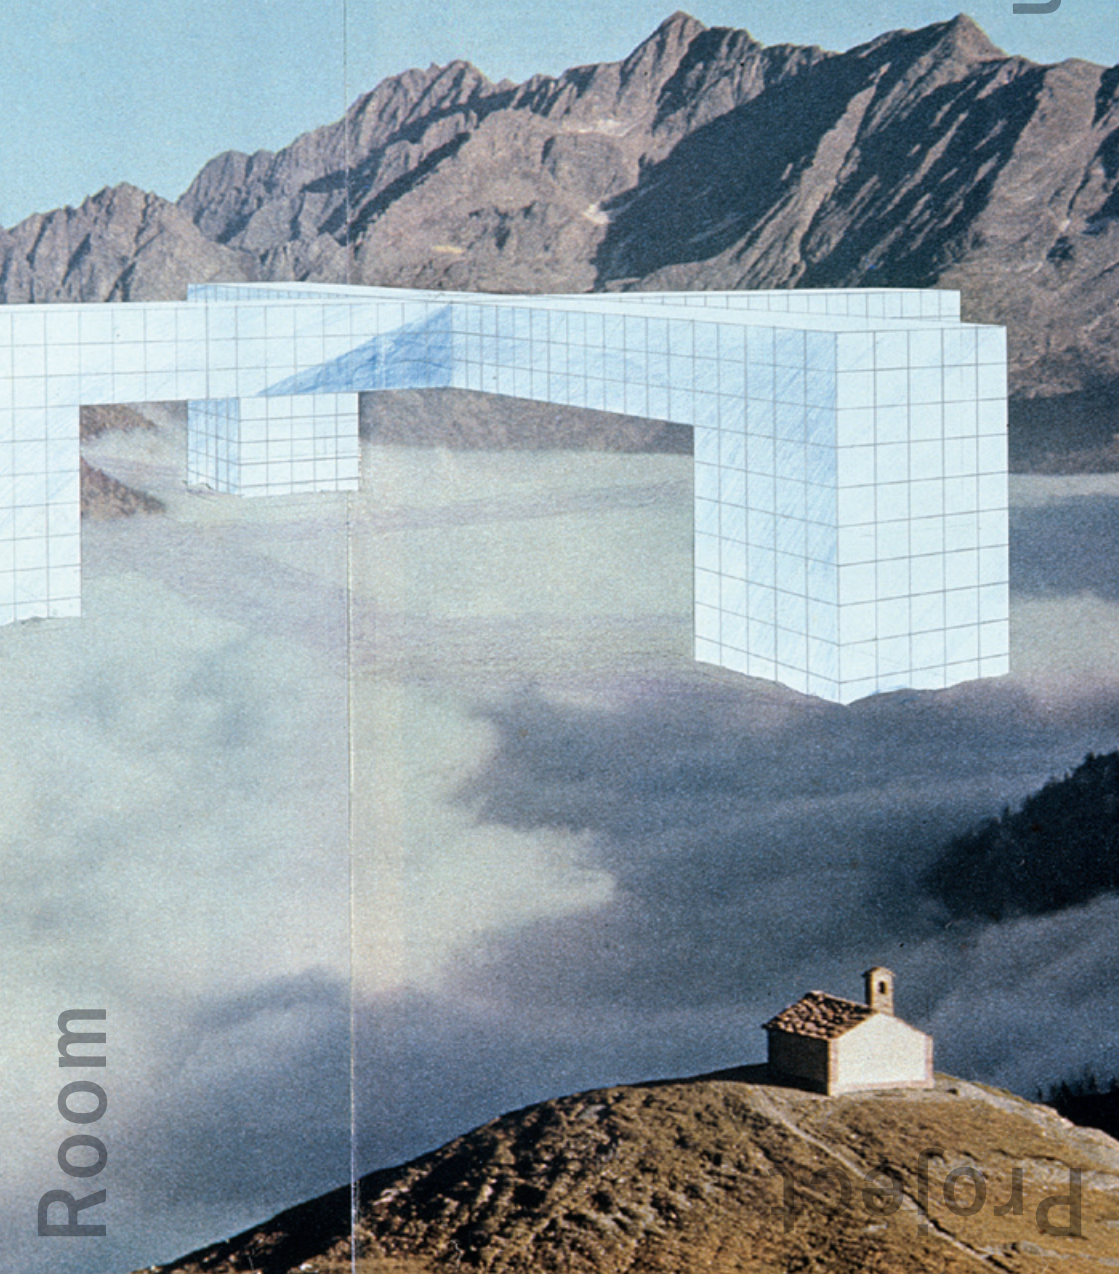

Head – Genève

Design

Room

Project

Superstudio

Surface radicale

En partenariat avec la Cité du design de Saint-Etienne
Commissariat: Alexandra Midal

Head – Genève
Design Project Room
22, rue de Lyon
1202 Genève
www.hesge.ch/head

Superstudio

Exposition
16.12.2011 – 12.02.2012
Mercredi – samedi
14 h – 19 h
Fermeture
24.12.2011 – 03.01.2012

Vernissage
Jeudi 15.12 dès 18h